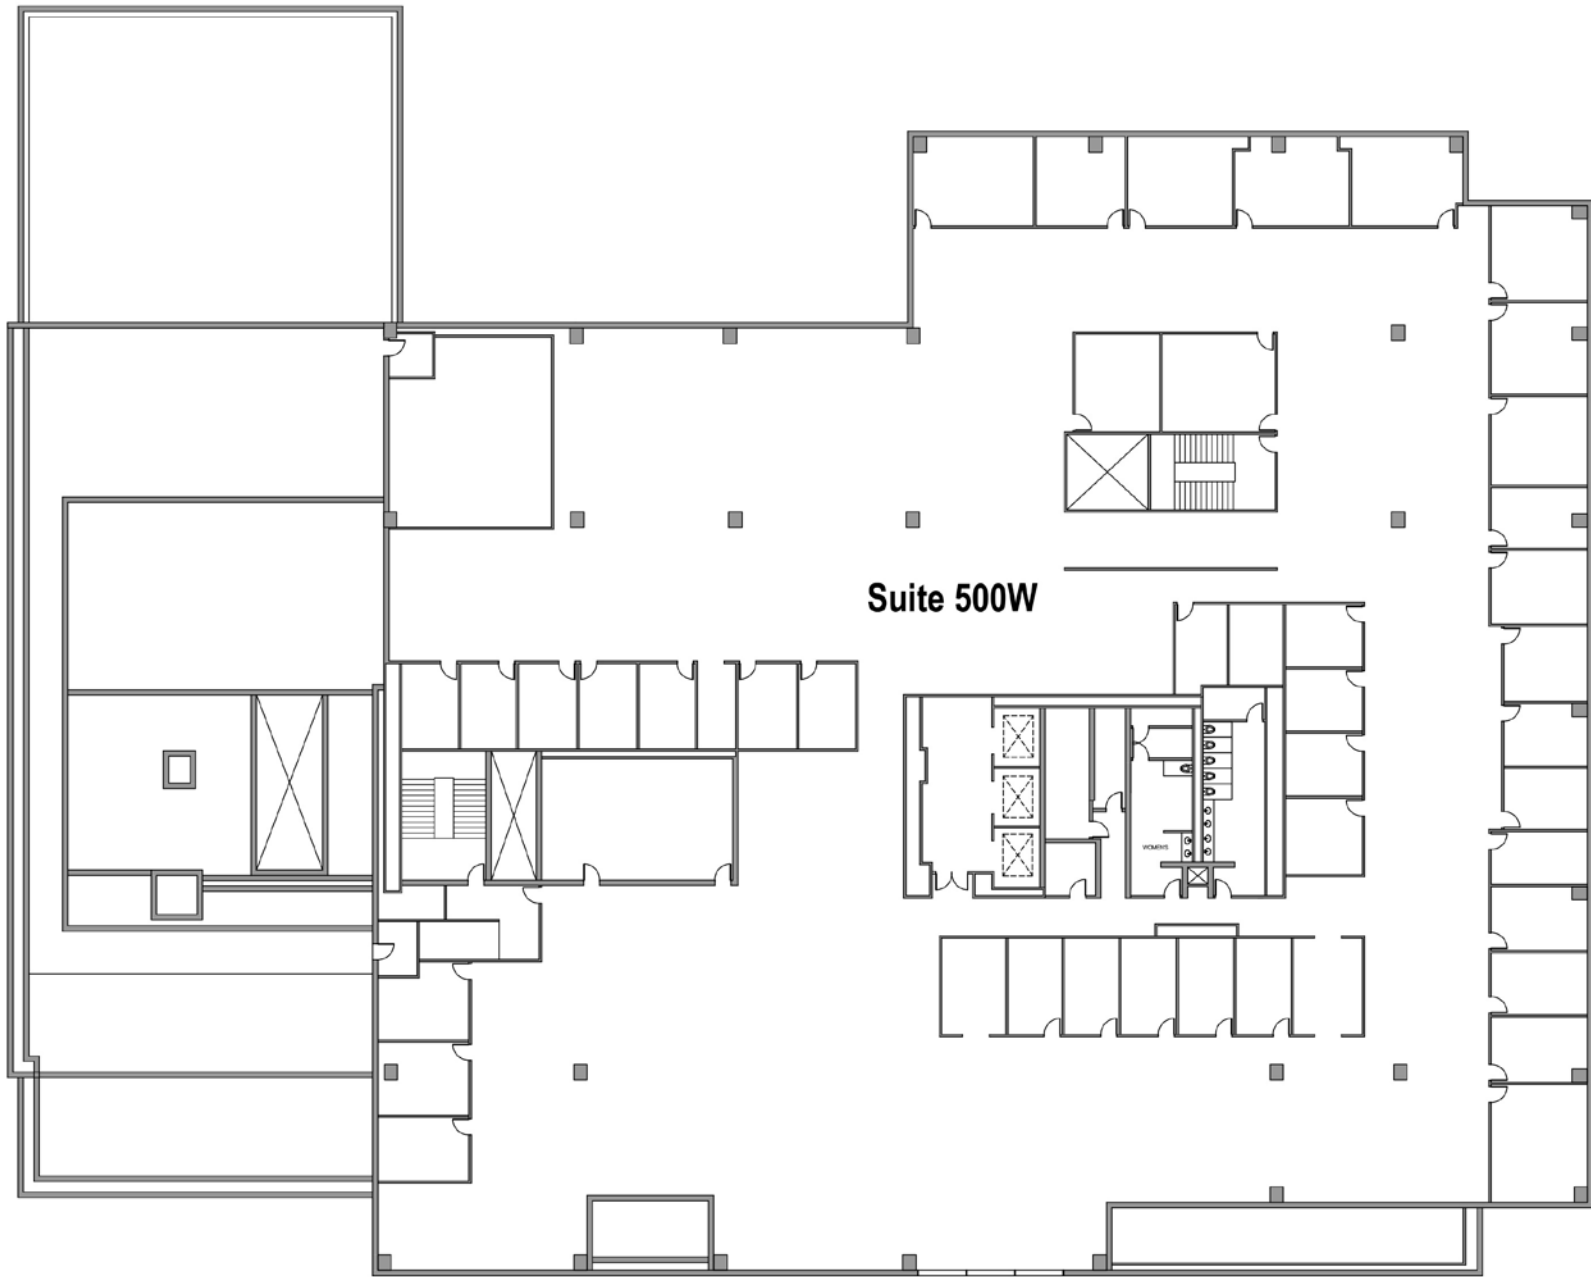

Suite 400W

Suite 500W